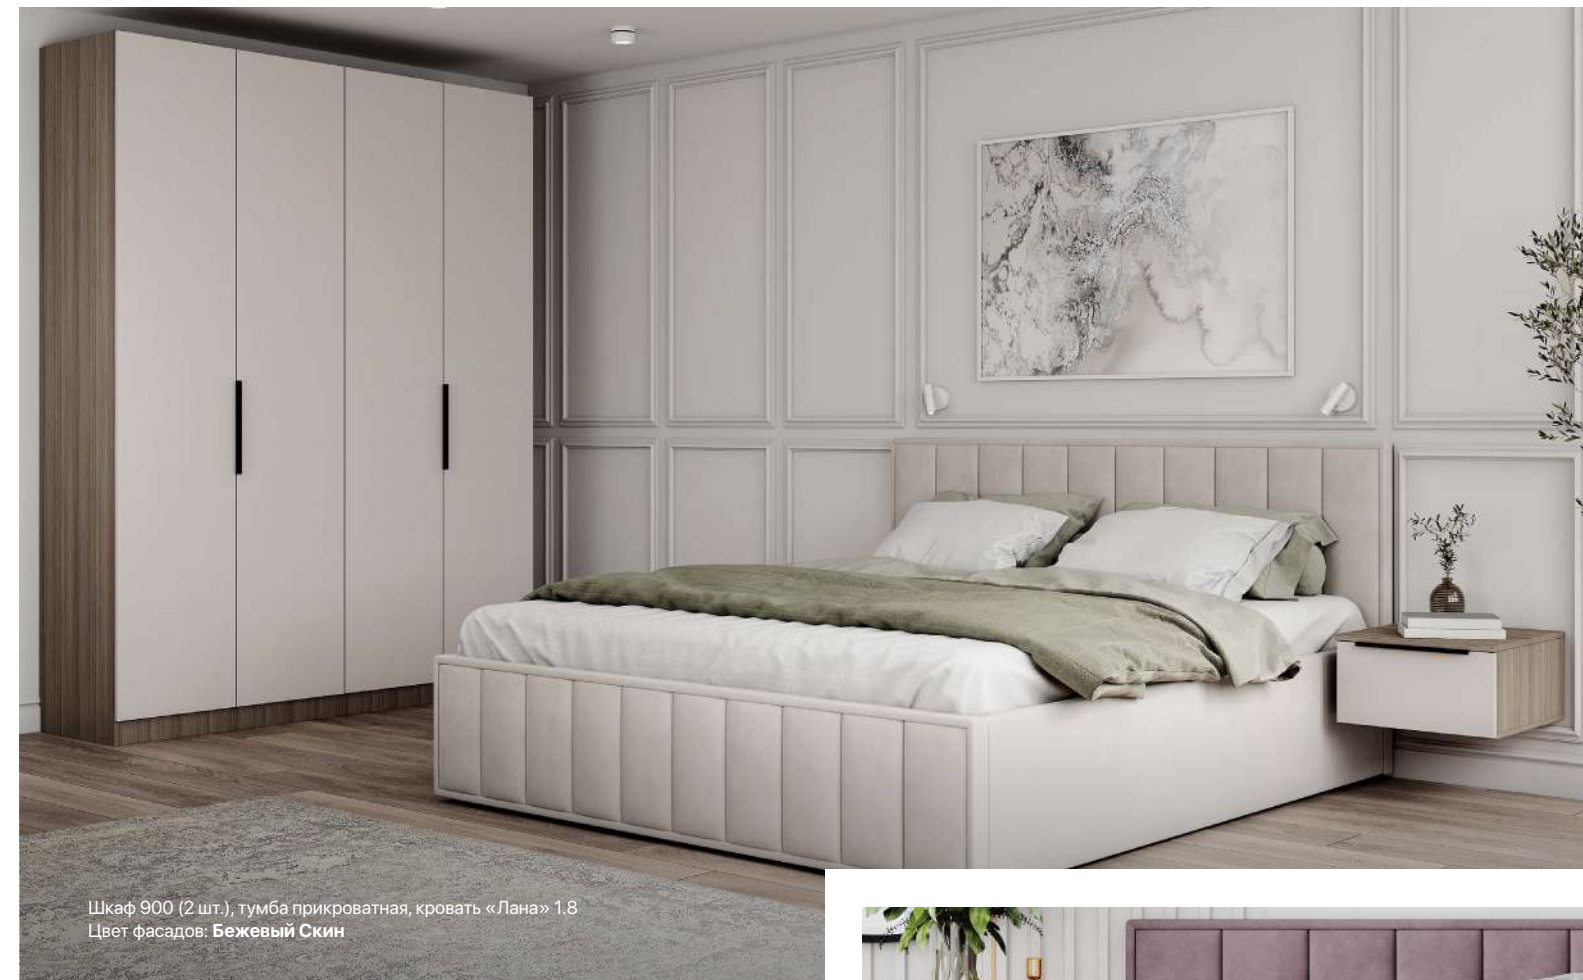

Кровать «Румба» 1800

Шкаф 900 (2 шт.), тумба прикроватная, кровать «Лана» 1.8
Цвет фасадов: Бежевый Скин

ЛАНА

КРОВАТЬ

Мягкая кровать «Лана» – это центр самой изысканной спальни. Мягкое изголовье и четкие линии каркаса в сочетании дают эффект легкости и комфорта.

Ультрамодная велюровая обивка, обладающая антивандальными свойствами, гарантирует надежность и долгий срок службы, а также подчеркивает исключительный вкус владельца.