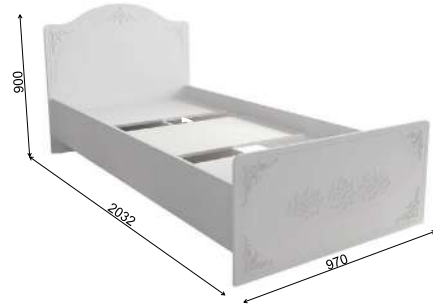

Модуль «Ки-Ки» КРД 900.1
Фасад: ФД 97-90 (1 шт.)