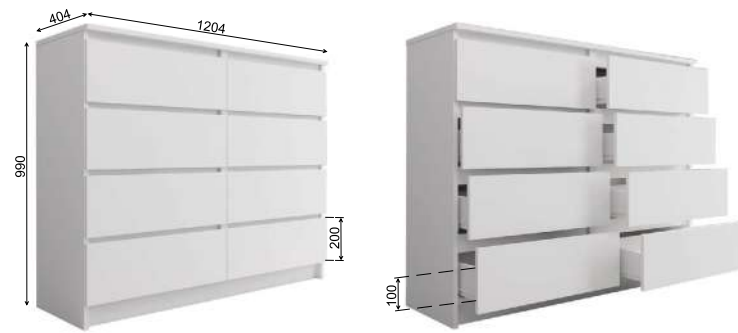

Комод «Мори» MK 1200.8