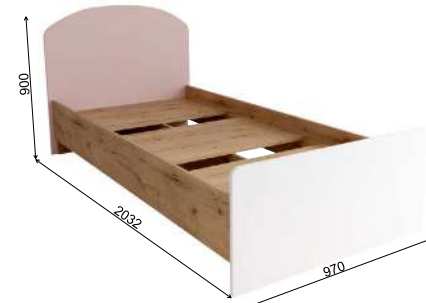

Модуль ДКД 2000.1 оснащен усиленными направляющими полного выдвижения.

Рекомендуемые размеры матрасов для модулей ДКД 2000.1 — 900x2000 мм, КРД 900.1 — 900x2000 мм.

Модуль «Лавис» ДКД 2000.1  
 Фасад: ФДКД 2000.1 (1 шт.)