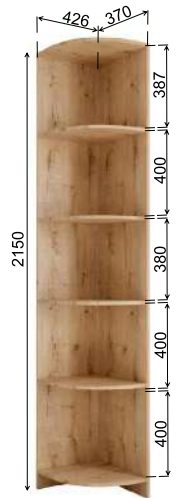

Модуль «Лавис» СДУ 370.1