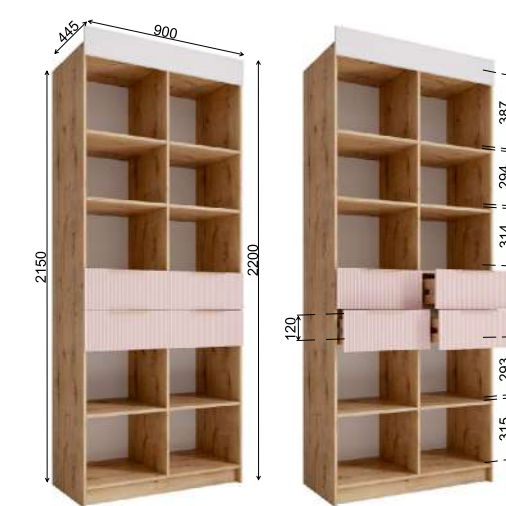

Модуль «Лавис» СД 900.1/2
Карниз: ФД 13-90 (1 шт.)
Комплект ящиков: ФД 19-452 (2 шт.)