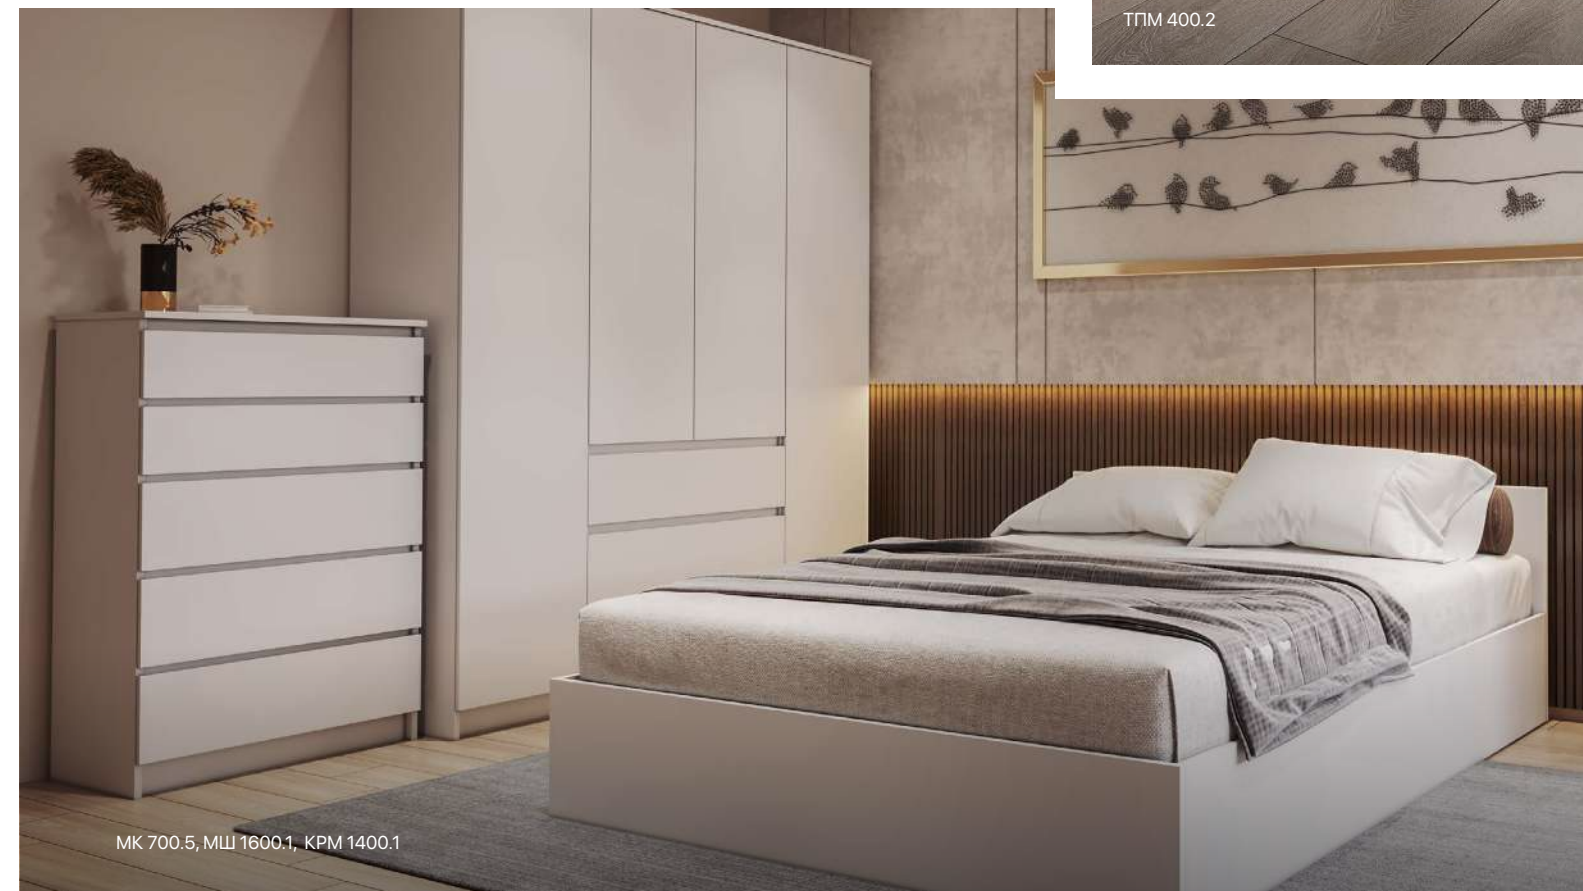

ТГМ 400.2

МК 800.1, КРМ 1600.1, ТГМ 400.1

МК 700.5, МШ 1600.1, КРМ 1400.1