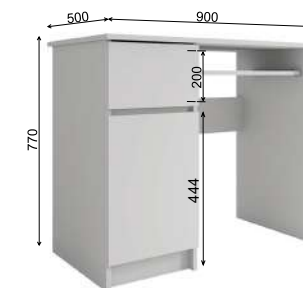

МОРИ

МОДУЛЬНАЯ СИСТЕМА

Модули МС-1, МС-6 **не имеют** универсальной сборки, каждая позиция производится отдельно в левом и правом исполнении.

Рекомендуемые размеры матрасов для модулей
КРМ 900.1 - 900x2000 мм,
КРМ 1200.1 - 1200x2000 мм,
КРМ 1600.1 - 1600x2000 мм.