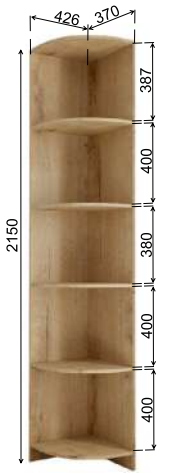

Модуль «Сканди» СДУ 370.1