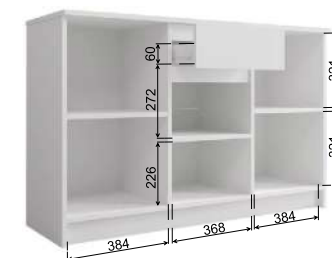

МОРИ

МОДУЛЬНАЯ СИСТЕМА

Модули МС-1, МС-6 **не имеют** универсальной сборки, каждая позиция производится отдельно в левом и правом исполнении.

Рекомендуемые размеры матрасов для модулей
КРМ 900.1 - 900x2000 мм,
КРМ 1200.1 - 1200x2000 мм,
КРМ 1600.1 - 1600x2000 мм.