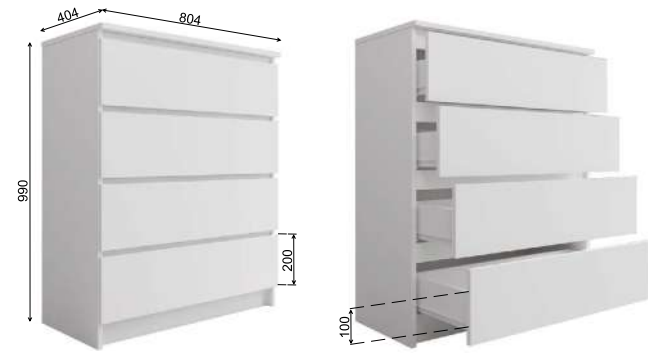

Комод «Мори» MK 800.4