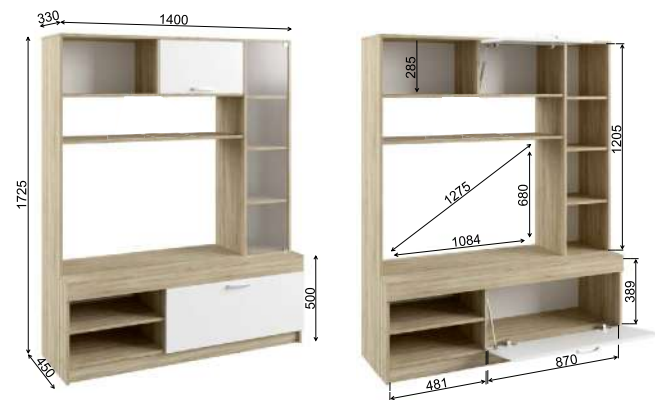

Модуль «Софи» CЦС 1400.1