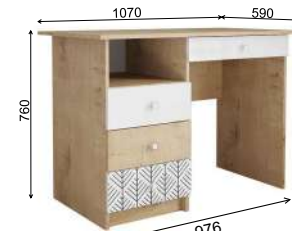

Модуль «Сканди» СТД 1070.1
Фасад: ФСТД 1070.1 (1 шт.)