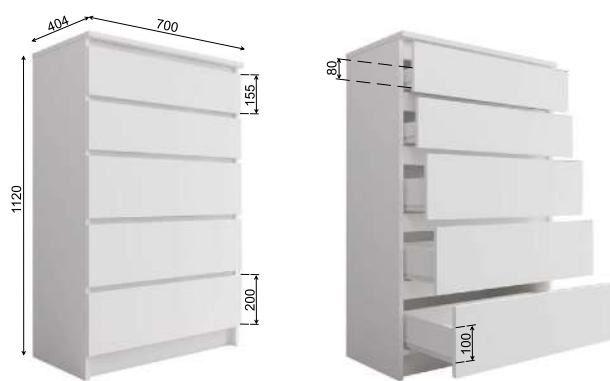

Комод «Мори» MK 700.5