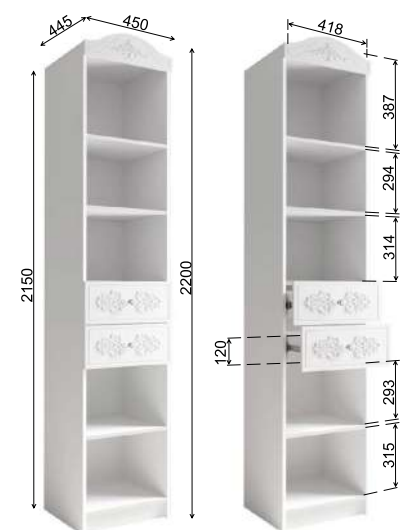

Модуль «Ки-Ки» СД 450.1
Карниз: ФД 13-45 (1 шт.)
Комплект ящиков: ФД 19-452 (1 шт.)