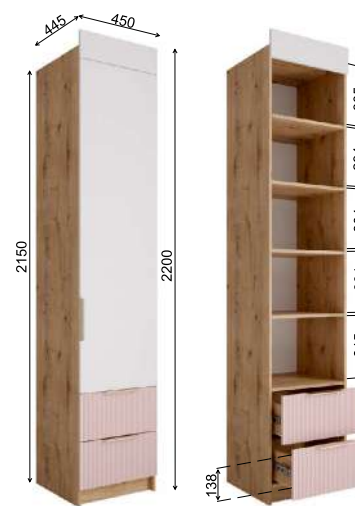

Модуль «Лавис» ШД 450.1
Карниз: ФД 13-45 (1 шт.)
Фасад: ФД 155-45 (1 шт.)
Комплект ящиков: ФД 22-452 (1 шт.)