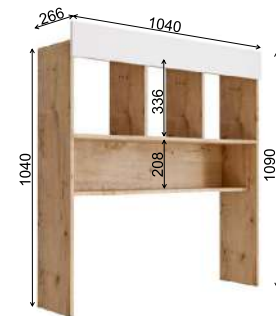

Модуль «Лавис» НД 1040.1
Фасад: ФД 13-104 (1 шт.)