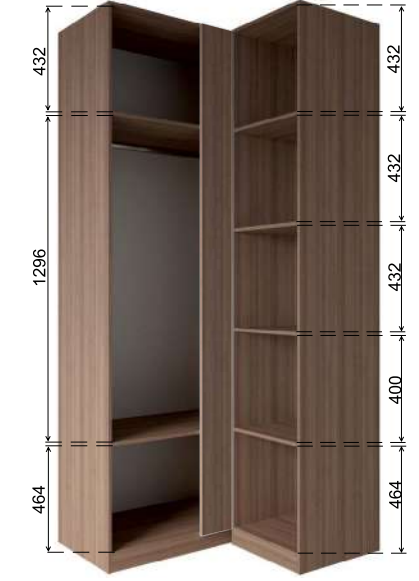

Базовая комплектация правосторонняя сборка