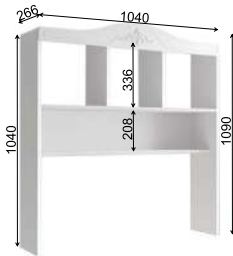

Модуль «Ки-Ки» НД 1040.1
Фасад: ФД 13-104 (1 шт.)