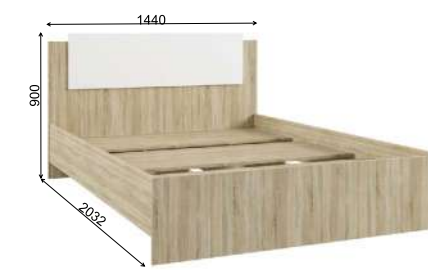

Рекомендуемые размеры матрасов для модулей  
СКР 1400.1 — 1400x2000 мм, СКР 1600.1 — 1600x2000 мм.

Модуль «Софи» СЗ 800.1

Модуль «Софи» СМС 1100.1

Модуль «Софи» СМС 1100.2

Модуль «Софи» СТБ 400.1

Модуль «Софи» СКР 1400.1