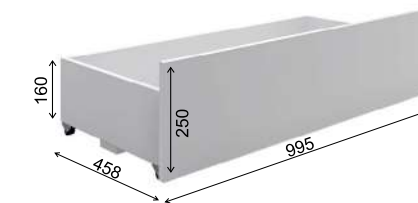

Модуль «Мори» МШ 1600.1

Шкаф «Мори» МШ 1200.1

Стеллаж открытый «Мори» МСО 710.1

Кровать «Мори» КРМЯ 900.1

Ящик «Мори» МЯ 995.2 (2 шт.) в комплекте