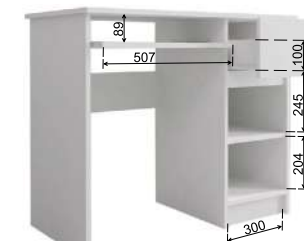

МОРИ

МОДУЛЬНАЯ СИСТЕМА

Модули МС-1, МС-6 **не имеют** универсальной сборки, каждая позиция производится отдельно в левом и правом исполнении.

Рекомендуемые размеры матрасов для модулей
КРМ 900.1 - 900x2000 мм,
КРМ 1200.1 - 1200x2000 мм,
КРМ 1600.1 - 1600x2000 мм.