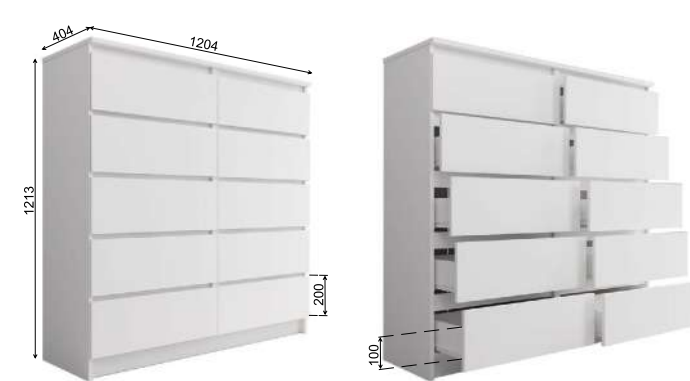

Модуль «Мори» MK 1200.10