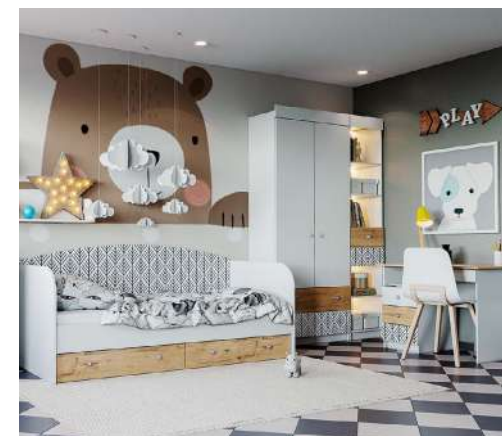

ПОДРОСТКОВАЯ МОДУЛЬНАЯ СИСТЕМА «СКАНДИ» | 176