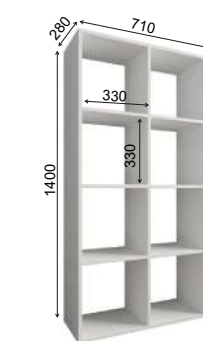

Стеллаж открытый «Мори» МСО 710.1