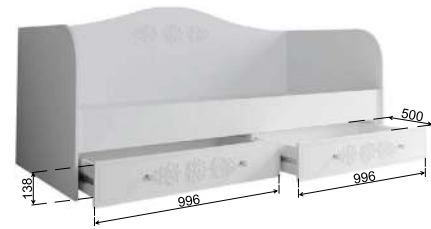

Ki-Ki

МОДУЛЬНАЯ СИСТЕМА

Фасад модуля ШД 450.1 имеет универсальную сборку.

Модуль СТД 1070.1 **не имеет** универсальной сборки.

Модуль ДКД 2000.1 оснащен усиленными направляющими полного выдвижения.

Рекомендуемые размеры матрасов для модулей ДКД 2000.1 — 900x2000 мм, КРД 900.1 — 900x2000 мм.

Ручки входят в комплект.