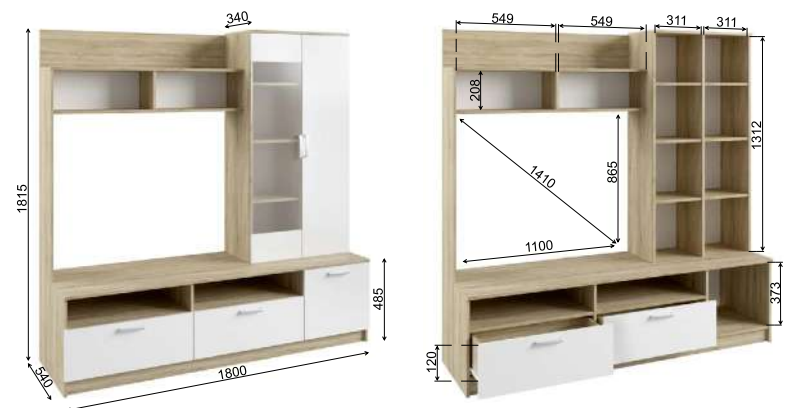

Модуль «Софи» CЦС 1800.1