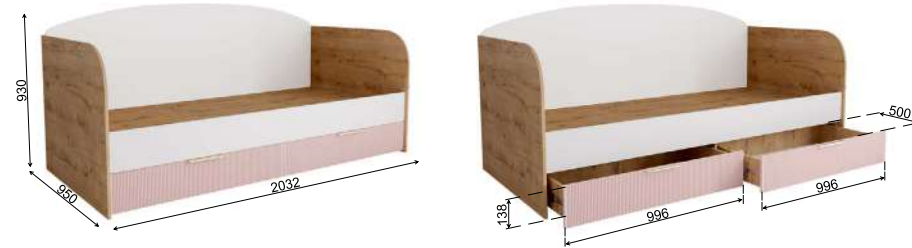

Модуль ДКД 2000.1 оснащен усиленными направляющими полного выдвижения.

Рекомендуемые размеры матрасов для модулей ДКД 2000.1 — 900x2000 мм, КРД 900.1 — 900x2000 мм.

Модуль «Лавис» ДКД 2000.1  
 Фасад: ФДКД 2000.1 (1 шт.)