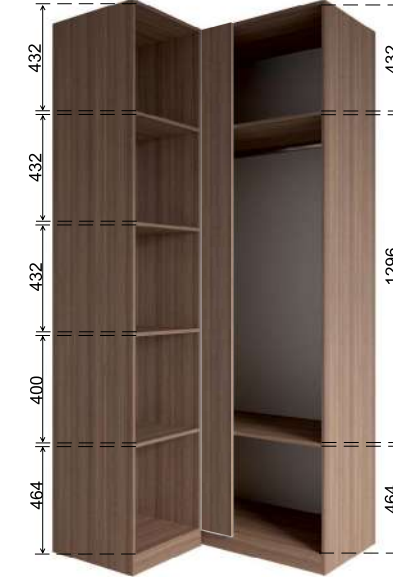

МС «Роза» тумба прикроватная

МС «Роза» кровать 900

МС «Роза» кровать 1400

МС «Роза» кровать 1600

МС «Роза» шкаф 900

Базовая комплектация

Примеры вариантов наполнения и установки дополнительных элементов

МС «Роза» шкаф угловой 1100