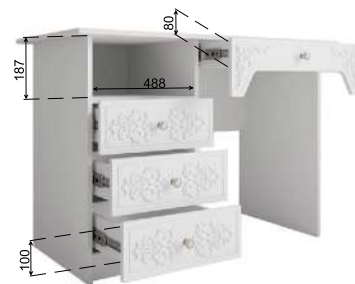

Модуль «Ки-Ки» ТД 400.1
Фасад: ФТД 400.1 (1 шт.)