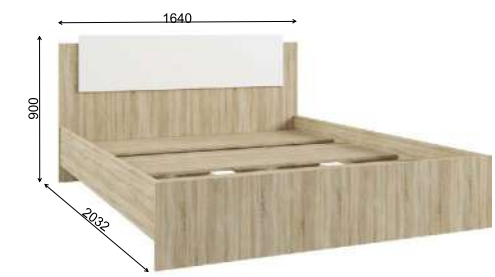

Рекомендуемые размеры матрасов для модулей  
СКР 1400.1 — 1400x2000 мм, СКР 1600.1 — 1600x2000 мм.

Модуль «Софи» СЗ 800.1

Модуль «Софи» СМС 1100.1

Модуль «Софи» СМС 1100.2

Модуль «Софи» СТБ 400.1

Модуль «Софи» СКР 1400.1