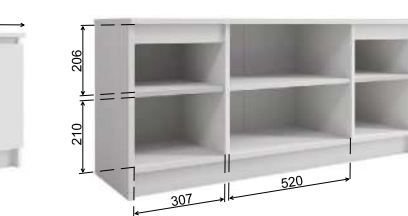

МОРИ

МОДУЛЬНАЯ СИСТЕМА

Модули МС-1, МС-6 **не имеют** универсальной сборки, каждая позиция производится отдельно в левом и правом исполнении.

Рекомендуемые размеры матрасов для модулей
КРМ 900.1 - 900x2000 мм,
КРМ 1200.1 - 1200x2000 мм,
КРМ 1600.1 - 1600x2000 мм.