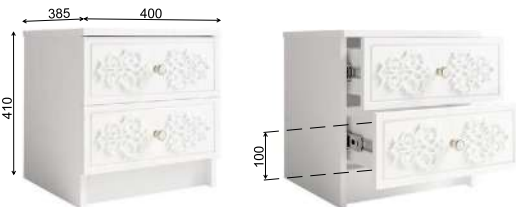

Модуль «Ки-Ки» ТД 400.1
Фасад: ФТД 400.1 (1 шт.)