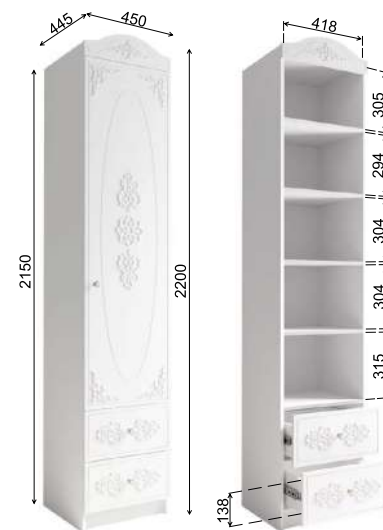

Модуль «Ки-Ки» ШД 450.1
Карниз: ФД 13-45 (1 шт.)
Фасад: ФД 155-45 (1 шт.)
Комплект ящиков: ФД 22-452 (1 шт.)