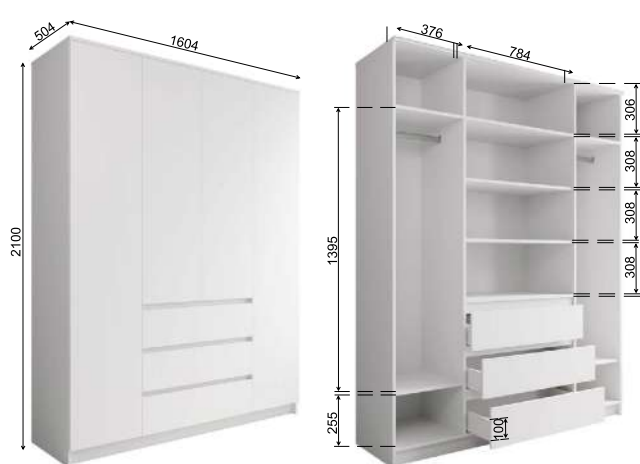

Модуль «Мори» МШ 1600.1

Шкаф «Мори» МШ 1200.1

Стеллаж открытый «Мори» МСО 710.1

Кровать «Мори» КРМЯ 900.1

Ящик «Мори» МЯ 995.2 (2 шт.) в комплекте