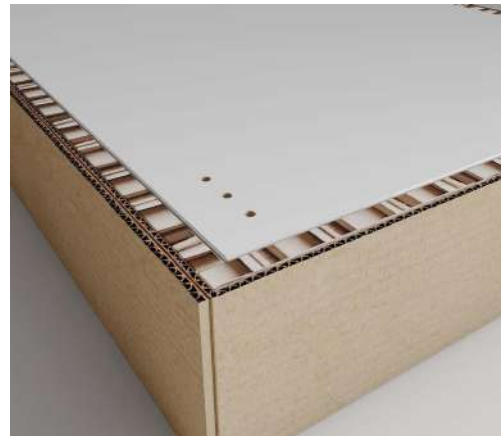

Комод Ланс К 101

Комод «Ланс» К 101

Комод «Ланс» К 101

Корпус:  
ЛДСП Дуб Бунратти

Корпус, фасады:  
ЛДСП Белый гладкий

Корпус, фасады:  
ЛДСП Графит

**Усиленная упаковка** из сотового картона защищает изделия от сколов и повреждений при транспортировке, детали для сборки не деформируются, сохраняют товарный вид и полную комплектацию.