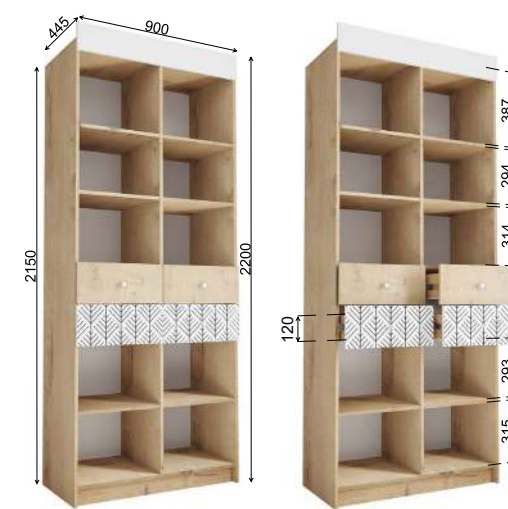

Модуль «Сканди» СД 900.1/2
Карниз: СФД 11-90 (1 шт.)
Комплект ящиков: СФД 19-452 (2 шт.)