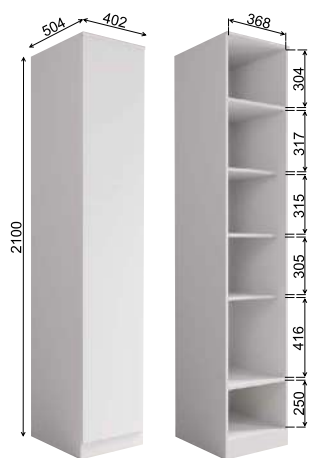

Модуль «Мори» МШ 400.1