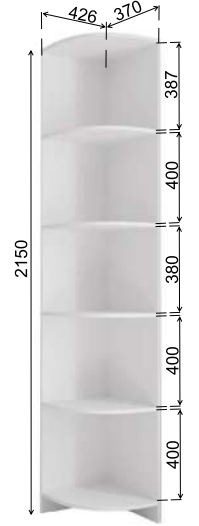

Модуль «Ки-Ки» СДУ 370.1