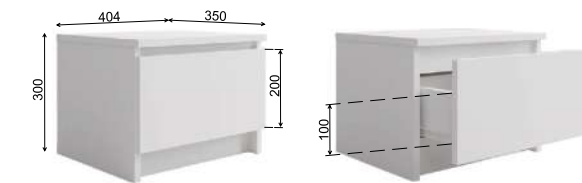

Тумба прикроватная «Мори»
ТПМ 400.1