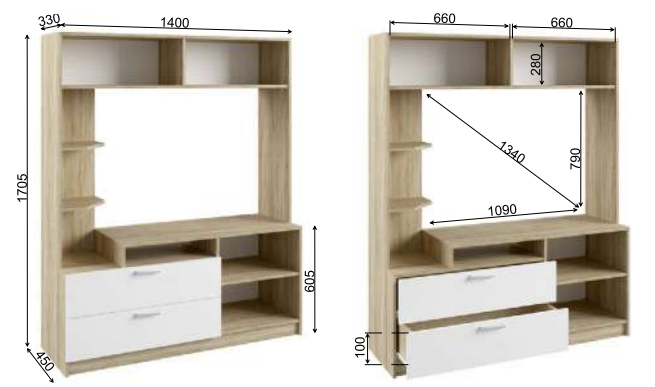

Модуль «Софи» CЦС 1400.2