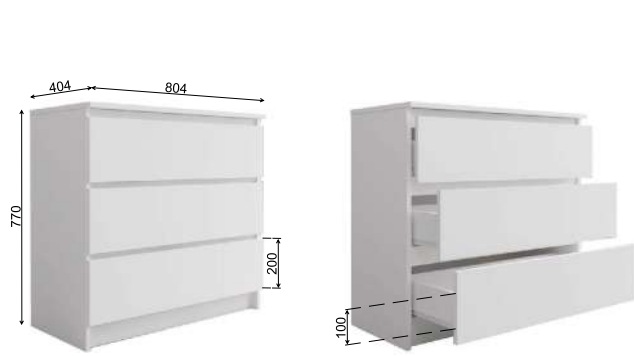

Комод «Мори» MK 800.1