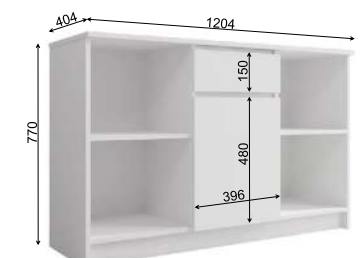

МОРИ

МОДУЛЬНАЯ СИСТЕМА

Модули МС-1, МС-6 **не имеют** универсальной сборки, каждая позиция производится отдельно в левом и правом исполнении.

Рекомендуемые размеры матрасов для модулей
КРМ 900.1 - 900x2000 мм,
КРМ 1200.1 - 1200x2000 мм,
КРМ 1600.1 - 1600x2000 мм.