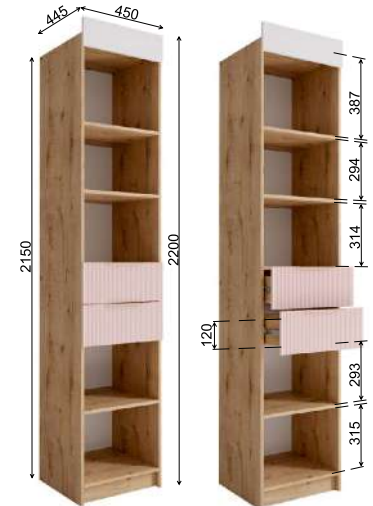

Модуль «Лавис» СД 450.1
Карниз: ФД 13-45 (1 шт.)
Комплект ящиков: ФД 19-452 (1 шт.)