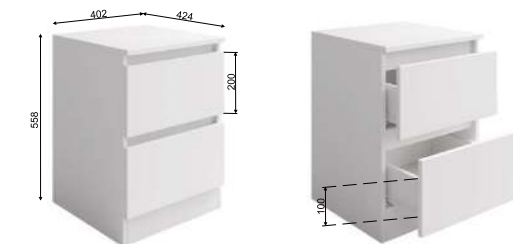

Тумба прикроватная «Мори»
ТПМ 400.2