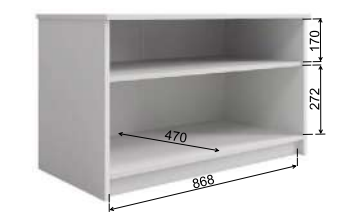

МОРИ

МОДУЛЬНАЯ СИСТЕМА

Модули МС-1, МС-6 **не имеют** универсальной сборки, каждая позиция производится отдельно в левом и правом исполнении.

Рекомендуемые размеры матрасов для модулей
КРМ 900.1 - 900x2000 мм,
КРМ 1200.1 - 1200x2000 мм,
КРМ 1600.1 - 1600x2000 мм.