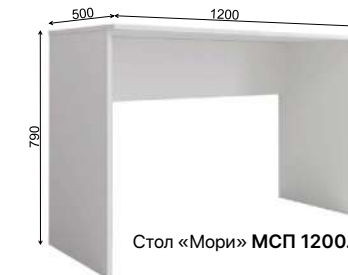

МОРИ

МОДУЛЬНАЯ СИСТЕМА

Модули МС-1, МС-6 **не имеют** универсальной сборки, каждая позиция производится отдельно в левом и правом исполнении.

Рекомендуемые размеры матрасов для модулей
КРМ 900.1 - 900x2000 мм,
КРМ 1200.1 - 1200x2000 мм,
КРМ 1600.1 - 1600x2000 мм.