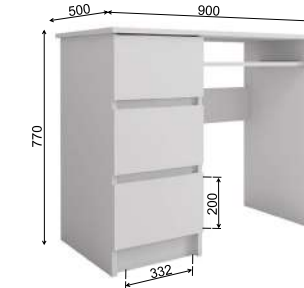

МОРИ

МОДУЛЬНАЯ СИСТЕМА

Модули МС-1, МС-6 **не имеют** универсальной сборки, каждая позиция производится отдельно в левом и правом исполнении.

Рекомендуемые размеры матрасов для модулей
КРМ 900.1 - 900x2000 мм,
КРМ 1200.1 - 1200x2000 мм,
КРМ 1600.1 - 1600x2000 мм.