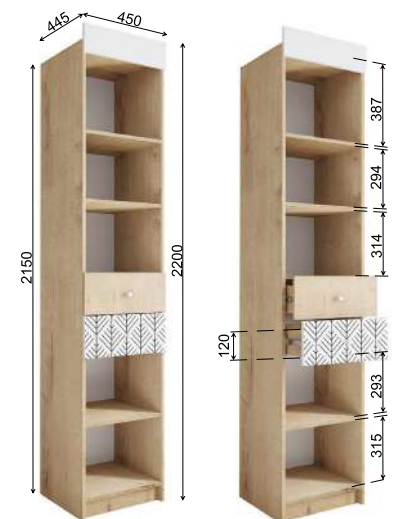

Модуль «Сканди» СД 450.1
Карниз: СФД 11-45 (1 шт.)
Комплект ящиков: СФД 19-452 (1 шт.)