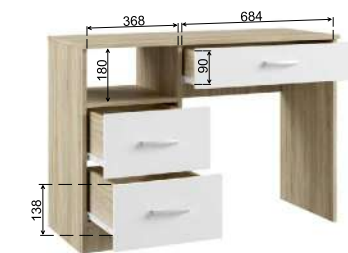

Рекомендуемые размеры матрасов для модулей  
СКР 1400.1 — 1400x2000 мм, СКР 1600.1 — 1600x2000 мм.

Модуль «Софи» СЗ 800.1

Модуль «Софи» СМС 1100.1

Модуль «Софи» СМС 1100.2

Модуль «Софи» СТБ 400.1

Модуль «Софи» СКР 1400.1