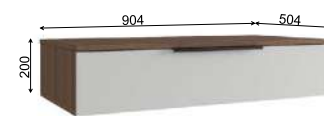

### ВАРИАНТЫ ФАСАДОВ

С накладной ручкой

С интегрированной ручкой

С классической фрезеровкой

МС «Роза» комод 900

МС «Роза» комод 1300

МС «Роза» тумба подвесная 900

МС «Роза» тумба подвесная 900.2