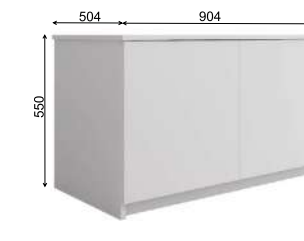

МОРИ

МОДУЛЬНАЯ СИСТЕМА

Модули МС-1, МС-6 **не имеют** универсальной сборки, каждая позиция производится отдельно в левом и правом исполнении.

Рекомендуемые размеры матрасов для модулей
КРМ 900.1 - 900x2000 мм,
КРМ 1200.1 - 1200x2000 мм,
КРМ 1600.1 - 1600x2000 мм.