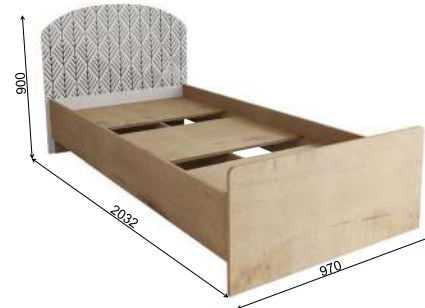

Рекомендуемые размеры матрасов для модулей ДКД 2000.1 — 900x2000 мм, КРД 900.1 — 900x2000 мм.

**Ручки входят в комплект.**

Модуль «Сканди» ДКД 2000.1  
Фасад: ФДКД 2000.1 (1 шт.)

Модуль «Сканди» КРД 900.1  
Фасад: ФКРД 900.1 (1 шт.)