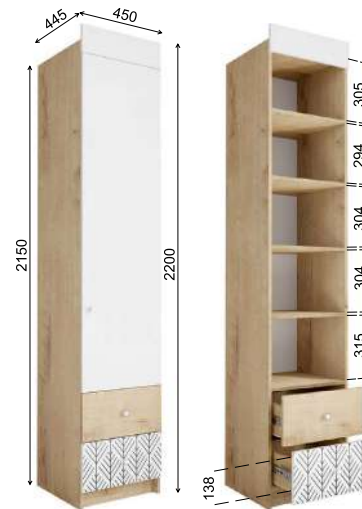

Модуль «Сканди» ШД 450.1
Карниз: СФД 11-45 (1 шт.)
Фасад: СФД 155-45 (1 шт.)
Комплект ящиков: ФД 22-452 (1 шт.)