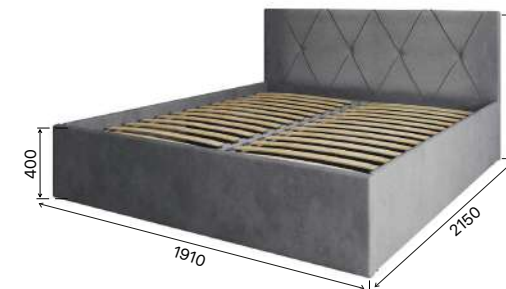

## КРОВАТЬ

Рекомендуемые размеры матрасов для модулей  
Кровать 1400 - 1400x2000 мм,  
Кровать 1600 - 1600x2000 мм,  
Кровать 1800 - 1800x2000 мм

Кровать «Румба» 1400

Кровать «Румба» 1600

Кровать «Румба» 1800