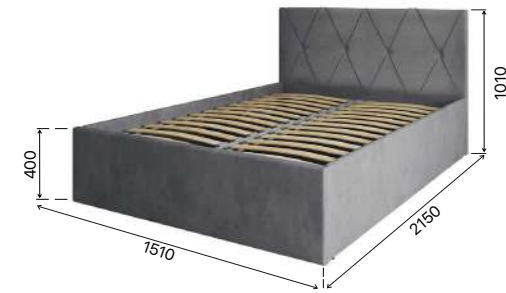

РУМБА

КРОВАТЬ

Рекомендуемые размеры матрасов для модулей
Кровать 1400 - 1400x2000 мм,
Кровать 1600 - 1600x2000 мм,
Кровать 1800 - 1800x2000 мм

Кровать «Румба» 1400