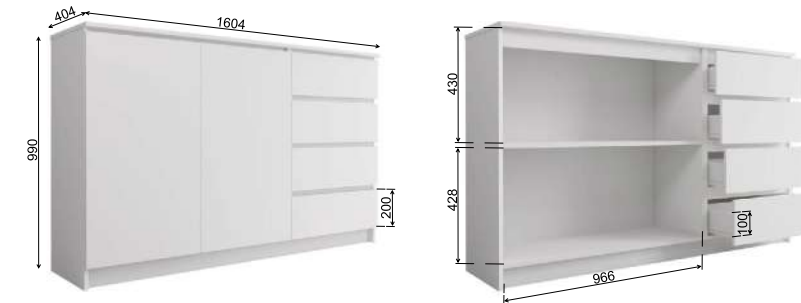

Модуль «Мори» MK 1600.1