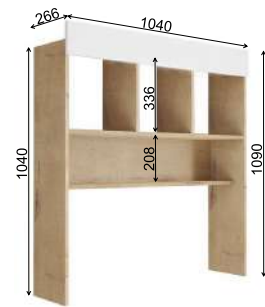

Модуль «Сканди» НД 1040.1
Фасад: ФНД 1040.1 (1 шт.)