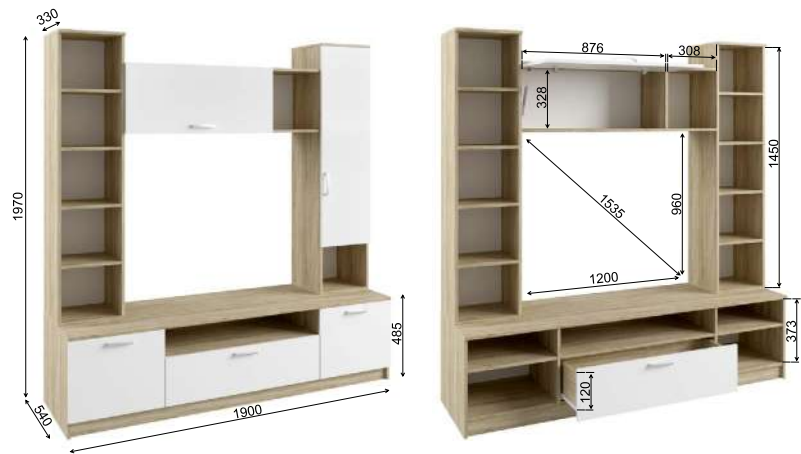

Модуль «Софи» CЦС 1900.1