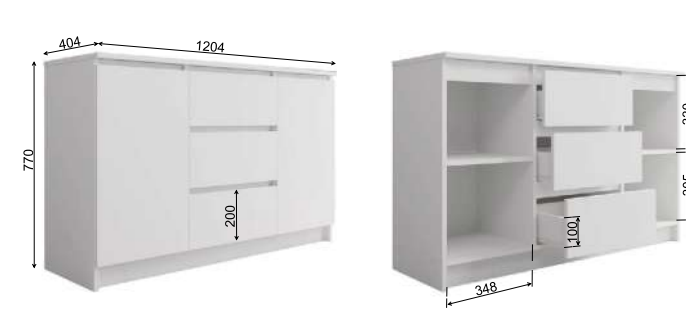

Модуль «Мори» MK 1200.3