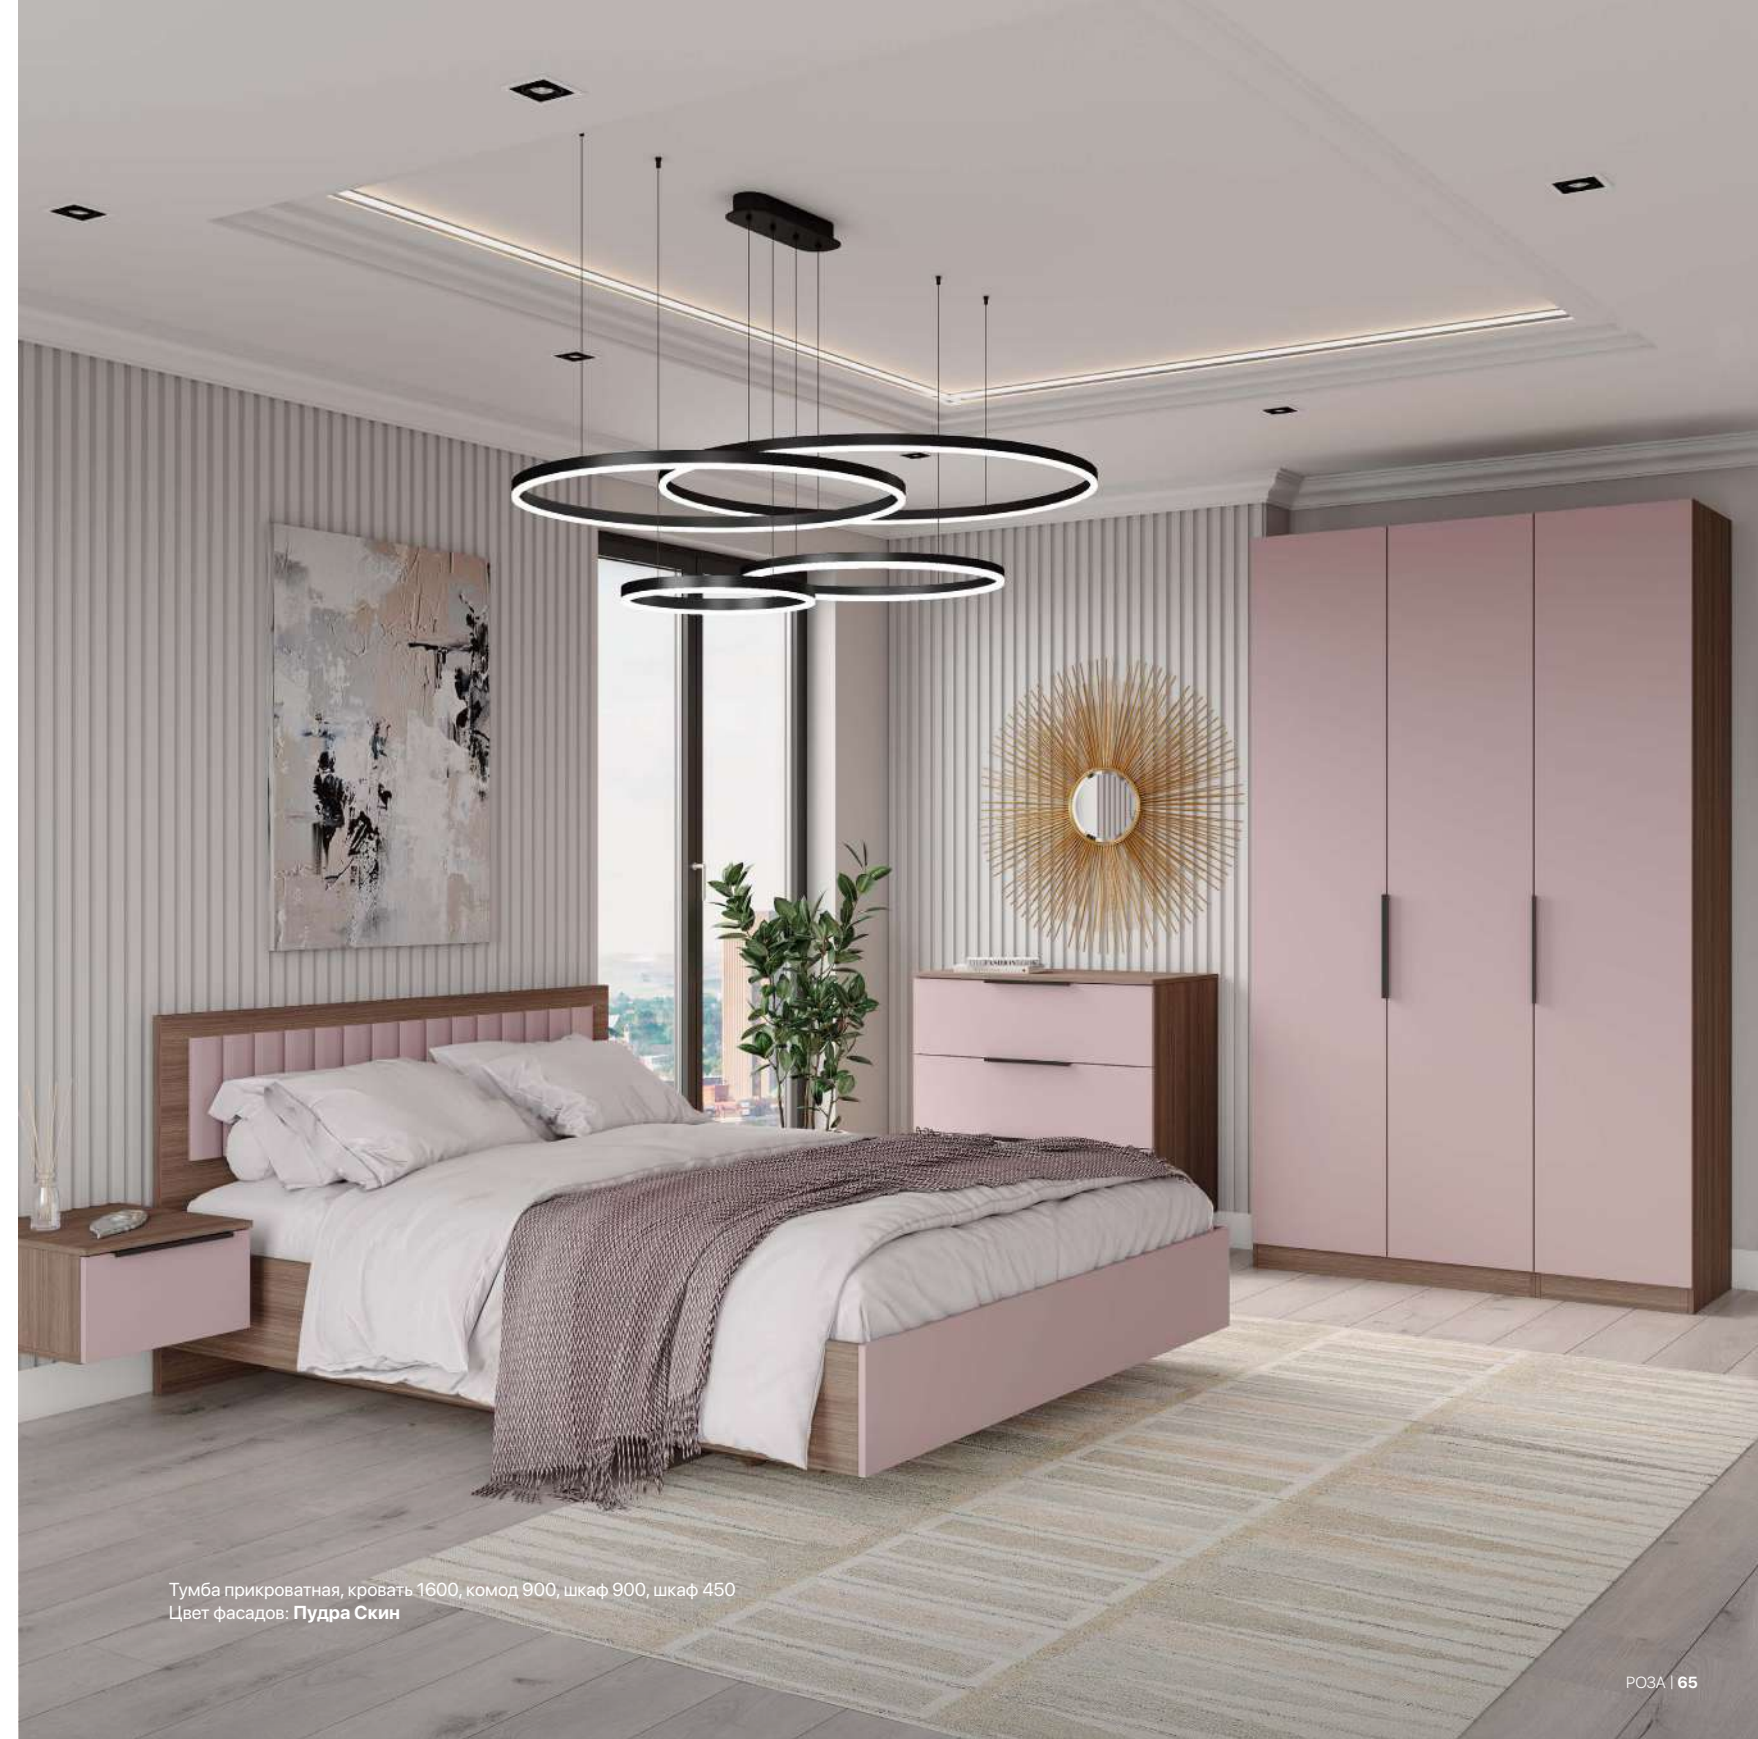

Тумба прикроватная, шкаф 900 (2 шт.), кровать 1600, комод 900
Цвет фасадов: Белый Софт

Тумба прикроватная, кровать 1600, комод 900, шкаф 900, шкаф 450
Цвет фасадов: Пудра Скин