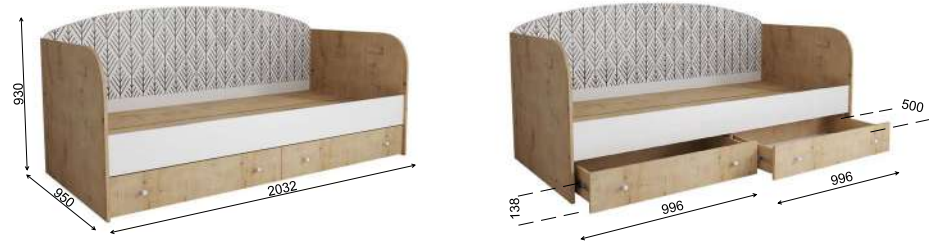

Рекомендуемые размеры матрасов для модулей ДКД 2000.1 — 900x2000 мм, КРД 900.1 — 900x2000 мм.

**Ручки входят в комплект.**

Модуль «Сканди» ДКД 2000.1  
Фасад: ФДКД 2000.1 (1 шт.)

Модуль «Сканди» КРД 900.1  
Фасад: ФКРД 900.1 (1 шт.)